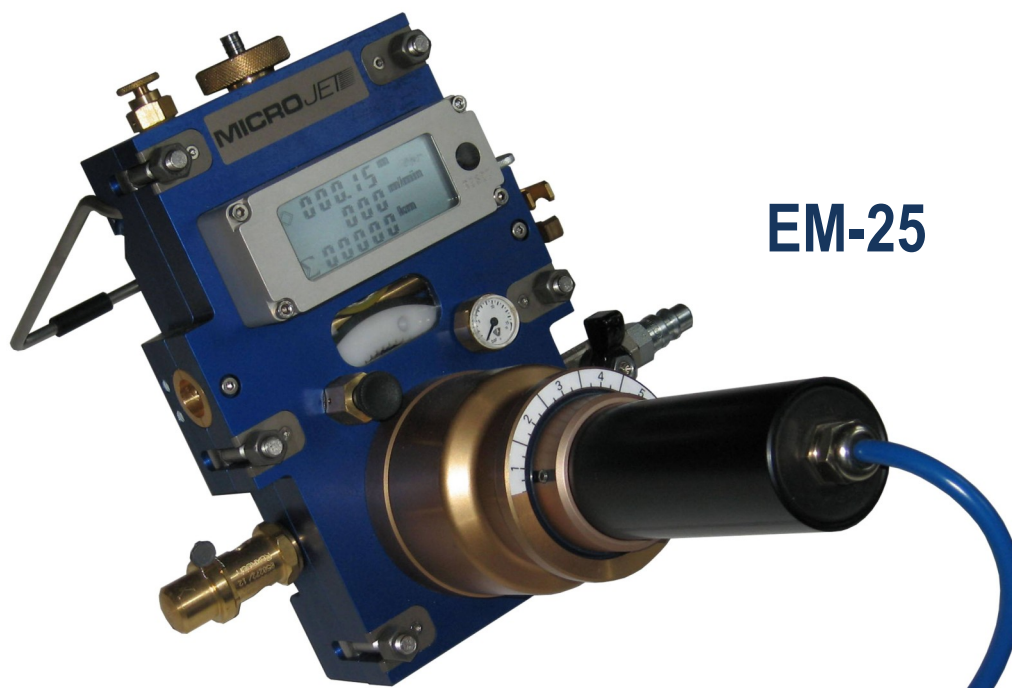

MICROJET EM 25^{TM}

Le MicroJet^{TM} est conçu pour la pose par soufflage de micro-câbles de télécommunication (fibres optiques, coaxiaux ou multipaires) dans des micro-tubes préinstallés.

Cet appareil est d'une grande fiabilité avec à son actif déjà plus de 20 ans de service et des références mondiales.

Petit, très léger et simple d'utilisation, il peut aussi installer de longues sections ininterrompues de micro-câbles. De plus, son design et sa fabrication de qualité supérieure, augmentent les performances d'installation. Ses composants sont sélectionnés et travaillés pour répondre aux exigences les plus élevées.

Comme tous nos appareils prévus pour le Jetting, il est équipé d'un compteur de distance et vitesse pour une meilleure maîtrise de l'installation.

Disponible en version pneumatique ou électrique. Les modèles pneumatiques sont modulables entre eux, et peuvent aussi être convertis en machine intelligente (Intelli-MicroJet).

**Pour câbles ou faisceaux de fibres $\varnothing < 3$ mm
et tubes $\varnothing$ ext. 3 à 8 mm**

Spécifications sous réserve de modifications — Photos non contractuelles

CEV - ZI du Petit Parc – 78920 ECQUEVILLY

☎ 01 34 75 55 02 - 📠 01 34 75 58 47 - 📧 commercial@cev-treuil.com