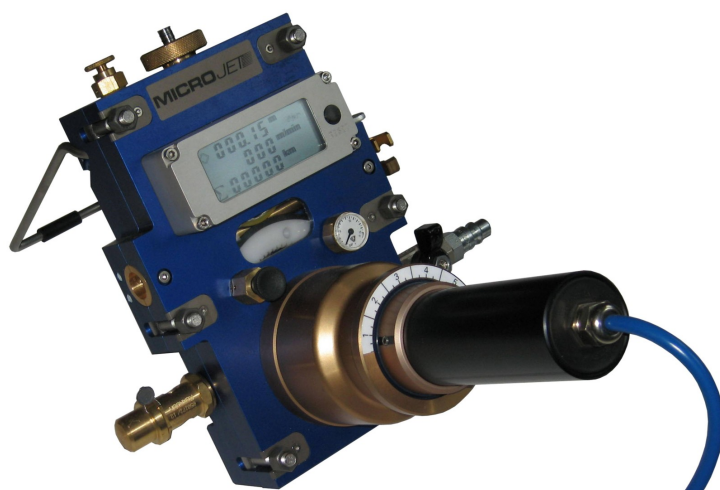

MICROJET EM 25TM

Le MicroJetTM est conçu pour la pose par soufflage de micro-câbles de télécommunication (fibres optiques, coaxiaux ou multipaires) dans des micro-tubes préinstallés.

Cet appareil est d'une grande fiabilité avec à son actif déjà plus de 20 ans de service et des références mondiales.

Comme tous nos appareils prévus pour le Jetting, il est équipé d'un compteur de distance et vitesse pour une meilleure maîtrise de l'installation.

Disponible en version pneumatique ou électrique. Les modèles pneumatiques sont modulables entre eux, et peuvent aussi être convertis en machine intelligente (Intelli-MicroJet).

**Pour câbles ou faisceaux de fibres $\varnothing < 3$ mm
et tubes \varnothing ext. 3 à 8 mm**

Spécifications sous réserve de modifications — Photos non contractuelles

CEV - ZI du Petit Parc – 78920 ECQUEVILLY

☎ 01 34 75 55 02 - 📠 01 34 75 58 47 - 📧 commercial@cev-treuil.com

MICROJET EM 25 TM

Equipement standard :

- 1 caisse pour le *MICROJET* et ses accessoires
- 1 jeu d'outillage
- 1 indicateur de distance et vitesse
- 1 tuyau d'air flexible avec raccord rapide Mody pour le raccordement du compresseur
- 1 Coffret de commande de vitesse et de direction électrique à distance avec cordon d'alimentation et cordon de commande
- 1 manuel d'utilisation et d'entretien