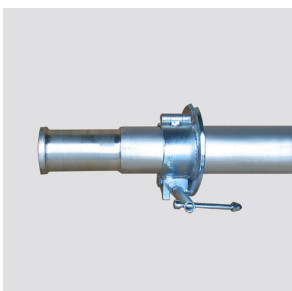

AXES BOBINE DE CÂBLE

FIXE - ACIER - SANS COLLIERS (à commander séparément - Type KSV)

		Ø / Long.	Capacité approx.*	Poids unitaire
V314300	KSR 5110	51 / 1500 mm	2,0 T	15 kg
V314340	KSR 7610	76 / 1850 mm	6,0 T	31 kg
V314300	KSR 7614	76 / 2000 mm	8,0 T	42 kg
V314340	KSR 8917	89 / 2200 mm	10,0 T	67 kg
V314460	KSR 9517	95 / 2200 mm	14,0 T	75 kg

*varie suivant le Ø des bobines

TOURNANT - ACIER - SANS COLLIERS (à commander séparément - Type KSV)

		Ø / Long.	Capacité approx.*	Poids unitaire
V314760	KSD 6007	60 / 1500 mm	2,0 T	22 kg
V314770	KSD 7610	76 / 1850 mm	6,0 T	42 kg
V314810	KSD 7614	76 / 2000 mm	8,0 T	54 kg
V314850	KSD 8917	89 / 2200 mm	10,0 T	80 kg
V314890	KSD 9517	95 / 2200 mm	14,0 T	86 kg

*varie suivant le Ø des bobines

FIXE - ALU PLEIN - SANS COLLIERS (à commander séparément - Type KSV)

		Ø / Long.	Capacité approx.*	Poids unitaire
V314150	KAV 7519	75 / 1900 mm	4,9 T	25 kg
V314190	KAV 7521	75 / 2100 mm	4,4 T	26 kg

*varie suivant le Ø des bobines

TOURNANT - ALU PLEIN - SANS COLLIERS (à commander séparément - Type KSV)

		Ø / Long.	Capacité approx.*	Poids unitaire
V314600	KAD 7519	75 / 1900 mm	4,9 T	29 kg
V314640	KAD 7521	75 / 2100 mm	4,4 T	32 kg