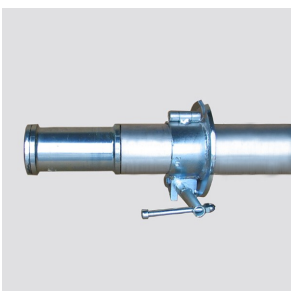

TOURNANT - ALU PLEIN - SANS COLLIERS (à commander séparément - Type KSV)

		Ø / Long.	Capacité approx.*	Poids unitaire
V314600	KAD 7519	75 / 1900 mm	4,9 T	29 kg
V314640	KAD 7521	75 / 2100 mm	4,4 T	32 kg

*varie suivant le Ø des bobines

Spécifications sous réserve de modifications — Photos non contractuelles

CEV - ZI du Petit Parc – 78920 ECQUEVILLY

☎ 01 34 75 55 02 - 📠 01 34 75 58 47 - 📧 commercial@cev-treuil.com