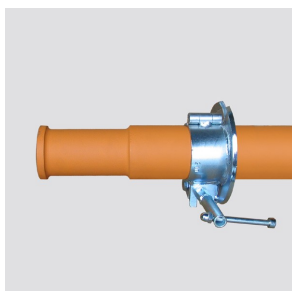

AXES BOBINE DE CÂBLE

FIXE - ACIER - SANS COLLIERS (à commander séparément - Type KSV)

		Ø / Long.	Capacité approx.*	Poids unitaire
V314300	KSR 5110	51 / 1500 mm	2,0 T	15 kg
V314340	KSR 7610	76 / 1850 mm	6,0 T	31 kg
V314300	KSR 7614	76 / 2000 mm	8,0 T	42 kg
V314340	KSR 8917	89 / 2200 mm	10,0 T	67 kg
V314460	KSR 9517	95 / 2200 mm	14,0 T	75 kg

*varie suivant le Ø des bobines

TOURNANT - ACIER - SANS COLLIERS (à commander séparément - Type KSV)

		Ø / Long.	Capacité approx.*	Poids unitaire
V314760	KSD 6007	60 / 1500 mm	2,0 T	22 kg
V314770	KSD 7610	76 / 1850 mm	6,0 T	42 kg
V314810	KSD 7614	76 / 2000 mm	8,0 T	54 kg
V314850	KSD 8917	89 / 2200 mm	10,0 T	80 kg
V314890	KSD 9517	95 / 2200 mm	14,0 T	86 kg

*varie suivant le Ø des bobines

FIXE - ALU PLEIN - SANS COLLIERS (à commander séparément - Type KSV)

		Ø / Long.	Capacité approx.*	Poids unitaire
V314150	KAV 7519	75 / 1900 mm	4,9 T	25 kg
V314190	KAV 7521	75 / 2100 mm	4,4 T	26 kg

*varie suivant le Ø des bobines

TOURNANT - ALU PLEIN - SANS COLLIERS (à commander séparément - Type KSV)

		Ø / Long.	Capacité approx.*	Poids unitaire
V314600	KAD 7519	75 / 1900 mm	4,9 T	29 kg
V314640	KAD 7521	75 / 2100 mm	4,4 T	32 kg