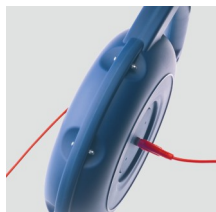

MINI BRINS RIGIDES D'AIGUILLAGE

Mini brins jaune (non localisable)

Sous carter plastique avec poignée de transport et accessoires suivant :

- 1 Ogive flexible Ø 10 mm
- 1 Ogive flexible Ø 7 mm
- 1 Chaussette tire cable Ø 6 à 9 m
- 1 Aide de tirage caoutchouc Ø 75 mm
- 1 Kit de réparation

V211004	RS3-30	Ø 3 mm	Longeur 30 m
V211006	RS3-50	Ø 3 mm	Longeur 50 m

Mini brins jaune (non localisable) de rechange

V211012	ES3-30	Ø 3 mm	Longeur 30 m
V211014	ES3-50	Ø 3 mm	Longeur 50 m

Mini brins rouge (localisable)

Sous carter plastique avec poignée de transport et accessoires suivant :

- 1 Ogive flexible Ø 10 mm
- 1 Ogive flexible Ø 7 mm
- 1 Chaussette tire cable Ø 6 à 9 m
- 1 Aide de tirage caoutchouc Ø 75 mm
- 1 Kit de réparation

V211031	ORS3-30	Ø 3 mm	Longeur 30 m
V211033	ORS3-50	Ø 3 mm	Longeur 50 m

Mini brins rouge (localisable) de rechange

V211039	OES3-30	Ø 3 mm	Longeur 30 m
V211041	OES3-50	Ø 3 mm	Longeur 50 m

Kit de réparation pour brin