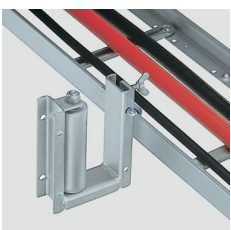

GALETS POUR CHEMIN DE CÂBLE

Galet alu - Châssis acier gala

Code	Type	Dim. galet	Charge	Poids
V278050	PRK 140	140/86x58	100 kg	2,10 kg

Galet alu - Châssis acier gala

Code	Type	Dim. galet	Charge	Poids
V278100	PRE 140	140/86x58	100 kg	2,40 kg

Galet acier - Châssis acier gala

Code	Type	Dim. galet	Ø maxi	Charge	Poids
V278150	PRF 42	42X149	40 mm	100 kg	21,65 kg

Galet alu - Châssis acier gala

Code	Type	Dim. galet	Charge	Dim. en mm	Poids
V278410	PRC-1	88/50x100	100 kg	490x144x47	21,65 kg