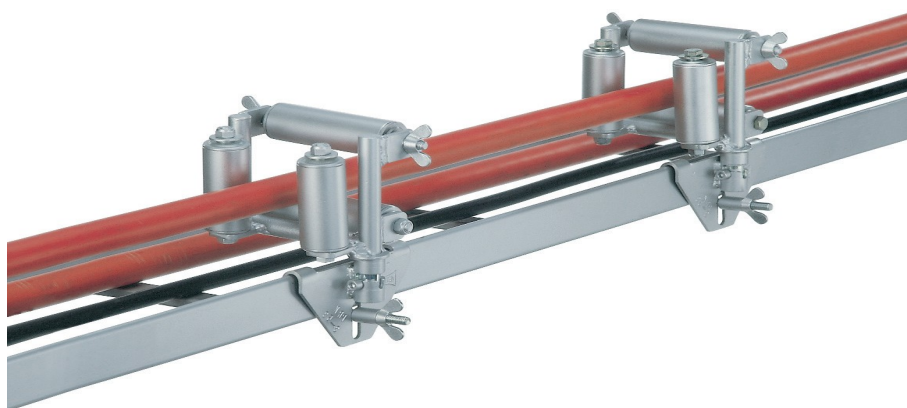

GALETS POUR CHEMIN DE CÂBLE

Galet alu - Châssis acier gala

Code	Type	Dim. galet	Charge	Poids
V278050	PRK 140	140/86x58	100 kg	2,10 kg

Galet alu - Châssis acier gala

Code	Type	Dim. galet	Charge	Poids
V278100	PRE 140	140/86x58	100 kg	2,40 kg

Galet acier - Châssis acier gala

Code	Type	Dim. galet	Ø maxi	Charge	Poids
V278150	PRF 42	42X149	40 mm	100 kg	21,65 kg

Galet alu - Châssis acier gala

Code	Type	Dim. galet	Charge	Dim. en mm	Poids
V278410	PRC-1	88/50x100	100 kg	490x144x47	21,65 kg