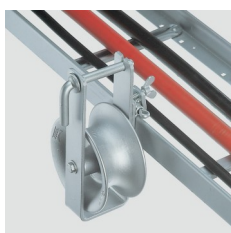

GALETS POUR CHEMIN DE CÂBLE

Galet alu - Châssis acier gala

Code	Type	Dim. galet	Charge	Poids
V278050	PRK 140	140/86x58	100 kg	2,10 kg

Galet alu - Châssis acier gala

Code	Type	Dim. galet	Charge	Poids
V278100	PRE 140	140/86x58	100 kg	2,40 kg

Galet acier - Châssis acier gala

Code	Type	Dim. galet	Ø maxi	Charge	Poids
V278150	PRF 42	42X149	40 mm	100 kg	21,65 kg

Galet alu - Châssis acier gala

Code	Type	Dim. galet	Charge	Dim. en mm	Poids
V278410	PRC-1	88/50x100	100 kg	490x144x47	21,65 kg