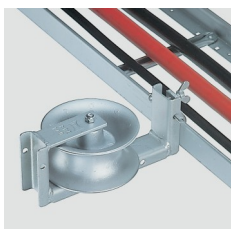

GALETS POUR CHEMIN DE CÂBLE

Galet alu - Châssis acier gala

Code	Type	Dim. galet	Charge	Poids
V278050	PRK 140	140/86x58	100 kg	2,10 kg

Galet alu - Châssis acier gala

Code	Type	Dim. galet	Charge	Poids
V278100	PRE 140	140/86x58	100 kg	2,40 kg

Galet acier - Châssis acier gala

Code	Type	Dim. galet	Ø maxi	Charge	Poids
V278150	PRF 42	42X149	40 mm	100 kg	21,65 kg

Galet alu - Châssis acier gala

Code	Type	Dim. galet	Charge	Dim. en mm	Poids
V278410	PRC-1	88/50x100	100 kg	490x144x47	21,65 kg