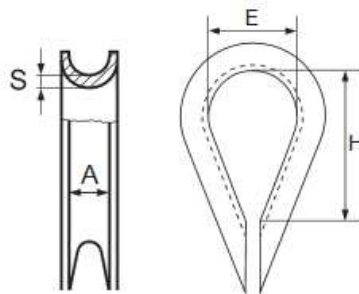

COSSE COEUR

Cosse cœur petite ouverture acier galvanisée pour câble acier

Référence	Désignation
1092/05	Cosse coeur Ø 5
1092/06	Cosse coeur Ø 6
1092/08	Cosse coeur Ø 8
1092/10	Cosse coeur Ø 10
1092/12	Cosse coeur Ø 12
1092/16	Cosse coeur Ø 16